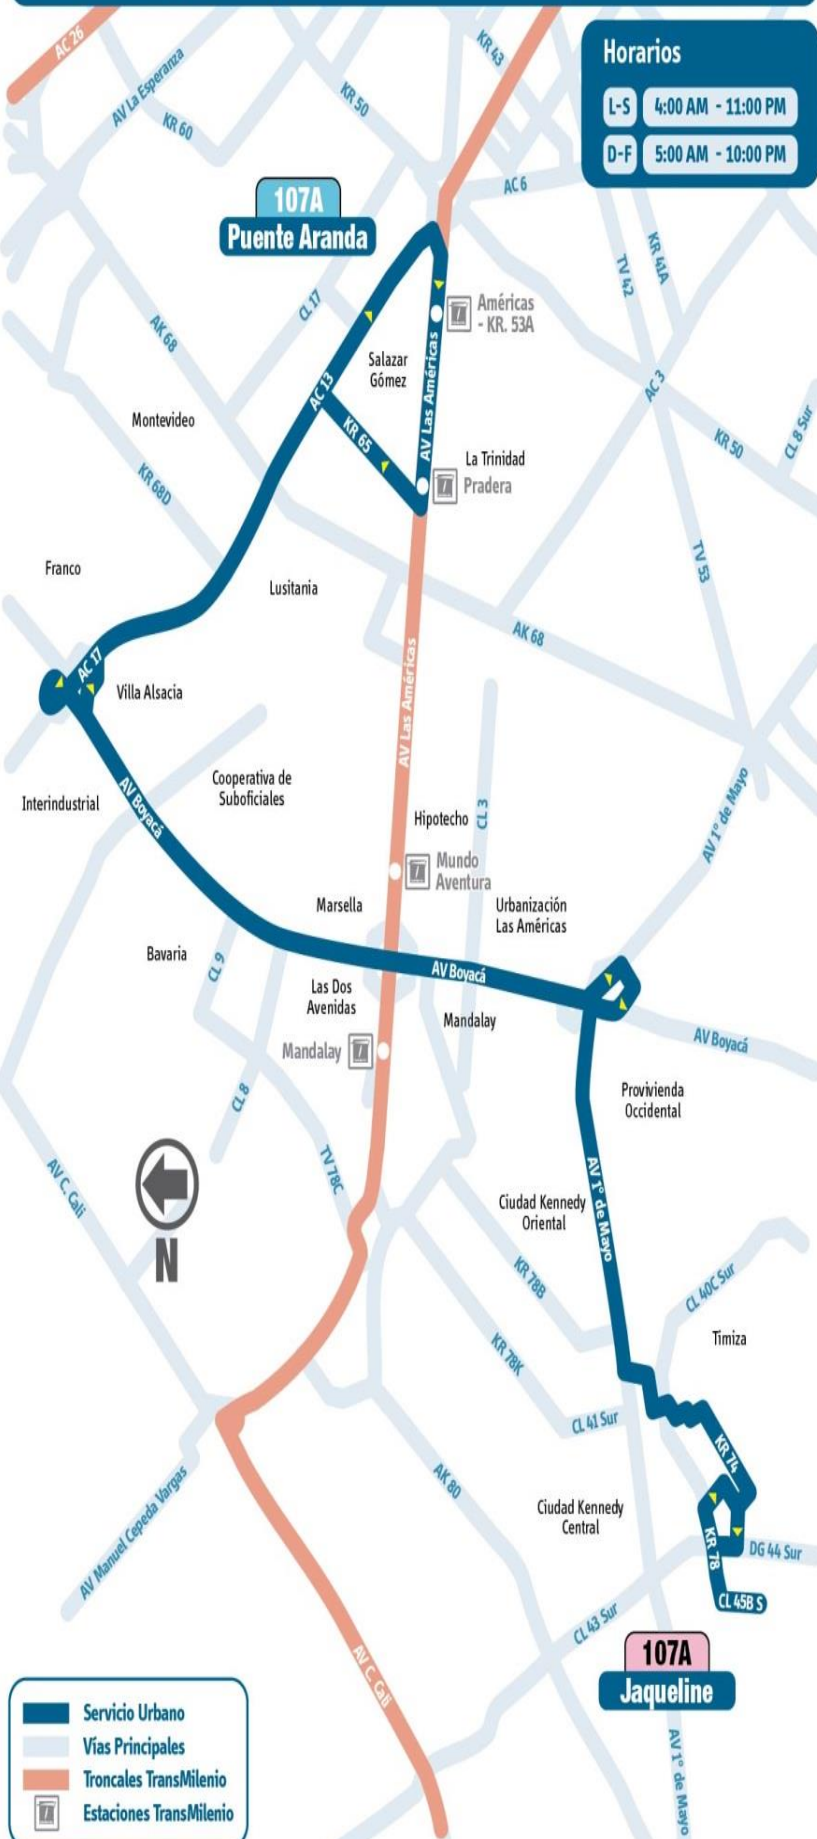

↓ En este mapa de ruta, puedes identificar el recorrido y tu lugar de destino. ↓

Convenciones
 -CL Calle -KR Carrera -DG Diagonal -AC Avenida Calle -Auto Autopista
 -AV Avenida -Br Barrio -TV Transversal -AK Avenida Carrera -NQS Norte Quito Sur

Paraderos cuando el bus va hacia:

Puente Aranda

- | | | |
|---|--|--|
| <ul style="list-style-type: none"> Br. Jaqueline
CL 46B Sur - KR 77V Br. Lagos de Timiza II
KR 78 - CL 43A Sur Br. Timiza B
CL 42G Sur - KR 74A Br. Timiza
KR 74 - CL 42 Sur Pq. Metropolitano Timiza
CL 41B Sur - KR 74 Br. Timiza
CL 41 Sur - TV 74D Hsp. Occidente de Kennedy
AV. 1 de Mayo - CL 40 Sur | <ul style="list-style-type: none"> Br. Timiza
AV. 1 de Mayo - CL 38B Sur Br. Provienda Occidental
AV. 1 de Mayo - CL 35B Sur AV. 1 de Mayo
AV. Boyacá - CL 31 Sur Pq. Mundo Aventura
AV. Boyacá - CL 2A Bis AV. Américas
AV. Boyacá - CL 7A Cooperativa de Sub-Oficiales
• AV. Boyacá - AC 8
• AV. Boyacá - CL 9 | <ul style="list-style-type: none"> Br. Bavaria
AV. Boyacá - AC 12 Br. Villa Alsacia
• AV. Boyacá - CL 12A
• AV. Boyacá - CL 13
• AV. Centenario - AV. Boyacá
• AV. Centenario - KR 69B Br. Lusitania
AV. Centenario - AK 68D Br. Salazar Gómez
• AV. Centenario - KR 65
• AV. Centenario - AK 60
• AV. Centenario - KR 56 Estación Américas - Cra. 53 A
AV. Américas - KR 53A |
|---|--|--|