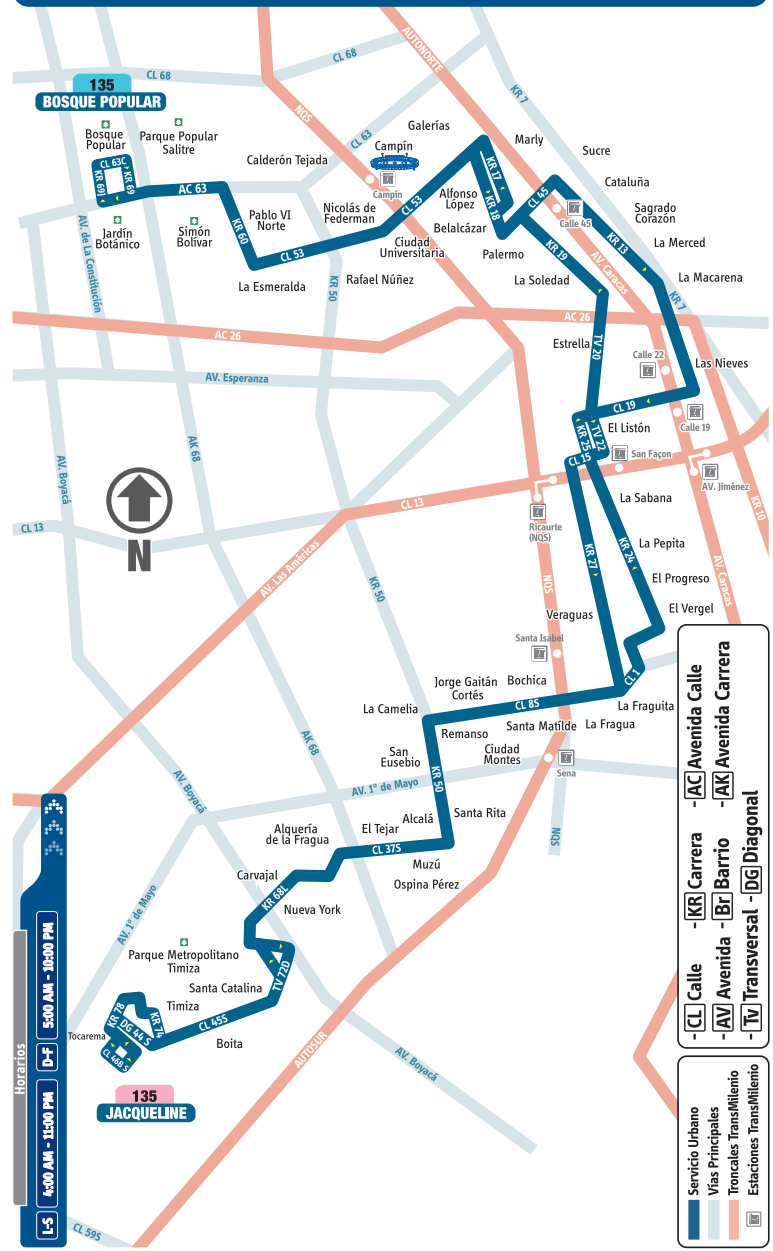

En este mapa de ruta, puedes identificar el recorrido y tu lugar de destino.

Paraderos cuando el bus va hacia:

# Jacqueline

- Br. Bosque Popular  
CL 63 - KR 69F
- Br. Casa Nueva  
KR 69 - CL 63A
- Polideportivo Salitre  
AC 63 - AK 68
- Pq. Simón Bolívar AC 63  
AC 63 - AK 68
- Museo de los Niños  
AC 63 - KR 65
- Bibl. Virgilio Barco  
AK 60 - CL 61
- Pq. Simón Bolívar CL 57C  
AK 60 - CL 57C
- Br. La Esmeralda KR 59  
AC 53 - KR 59
- Br. La Esmeralda AK 57  
AC 53 - AK 57
- Br. La Esmeralda AK 54  
AC 53 - AK 54
- Br. La Esmeralda AK 50  
AC 53 - AK 50
- Conj. Rafael Núñez  
AC 53 - AK 45
- ICONTEC  
AC 53 - KR 37
- Br. Galerías  
AC 53 - KR 27A
- Br. Galerías KR 25  
AC 53 - KR 25
- C.C. Morichal  
AC 53 - KR 21
- KR 18  
AC 53 - KR 18
- ECCI  
KR 18 - CL 50
- Br. Palermo TV 19 Bis  
TV 19 Bis - DG 45D
- Br. Palermo  
KR 19 - CL 45A
- Br. Santa Teresita KR 19  
AC 45 - KR 19
- Br. Santa Teresita  
AC 45 - KR 15A
- Estación CL 45  
AC 45 - AK 14
- Br. Sucre  
AC 45 - AK 13
- U. la Gran Colombia  
AK 13 - CL 44
- Br. Sucre  
AK 13 - CL 40
- RCN Radio  
AK 13 - CL 38
- FECODE  
AK 13 - CL 34
- Br. San Martín  
AK 13 - CL 31
- Pq. Central Bavaria  
AK 13 - CL 29
- Edificio Bavaria  
AK 13 - CL 27
- Br. La Alameda  
AK 13 - CL 23
- Comedor Comunitario la Alameda  
AK 13 - CL 20
- Br. La Favorita  
• AC 19 - KR 16A  
• AC 19 - KR 18
- Br. El Listón  
AC 19 - KR 20
- Paloquemao  
KR 22 - CL 18
- Estación Ricaurte  
AK 27 - AC 13
- Br. Ricaurte  
AK 27 - CL 9
- IED Ricaurte  
AK 27 - CL 6
- Br. Veraguas  
AK 27 - CL 4 Bis
- CAI Santa Isabel  
AK 27 - CL 1G
- Br. Santa Isabel CL 1B  
AK 27 - CL 1A
- Br. Santa Isabel KR 29  
AC 8 S - KR 29B
- Br. Santa Isabel  
AC 8 S - AK 30
- Br. Santa Matilde  
• AC 8 Sur - KR 31D  
• AC 8 Sur - KR 34
- Br. Jorge Gaitán  
• AC 8 Sur - KR 38  
• AC 8 Sur - KR 40
- Br. Montes  
AC 8 Sur - KR 41
- Br. Remanso Sur  
AK 50 - CL 17 Sur
- Br. San Eusebio  
AK 50 - CL 22 Sur

Paraderos cuando el bus va hacia: