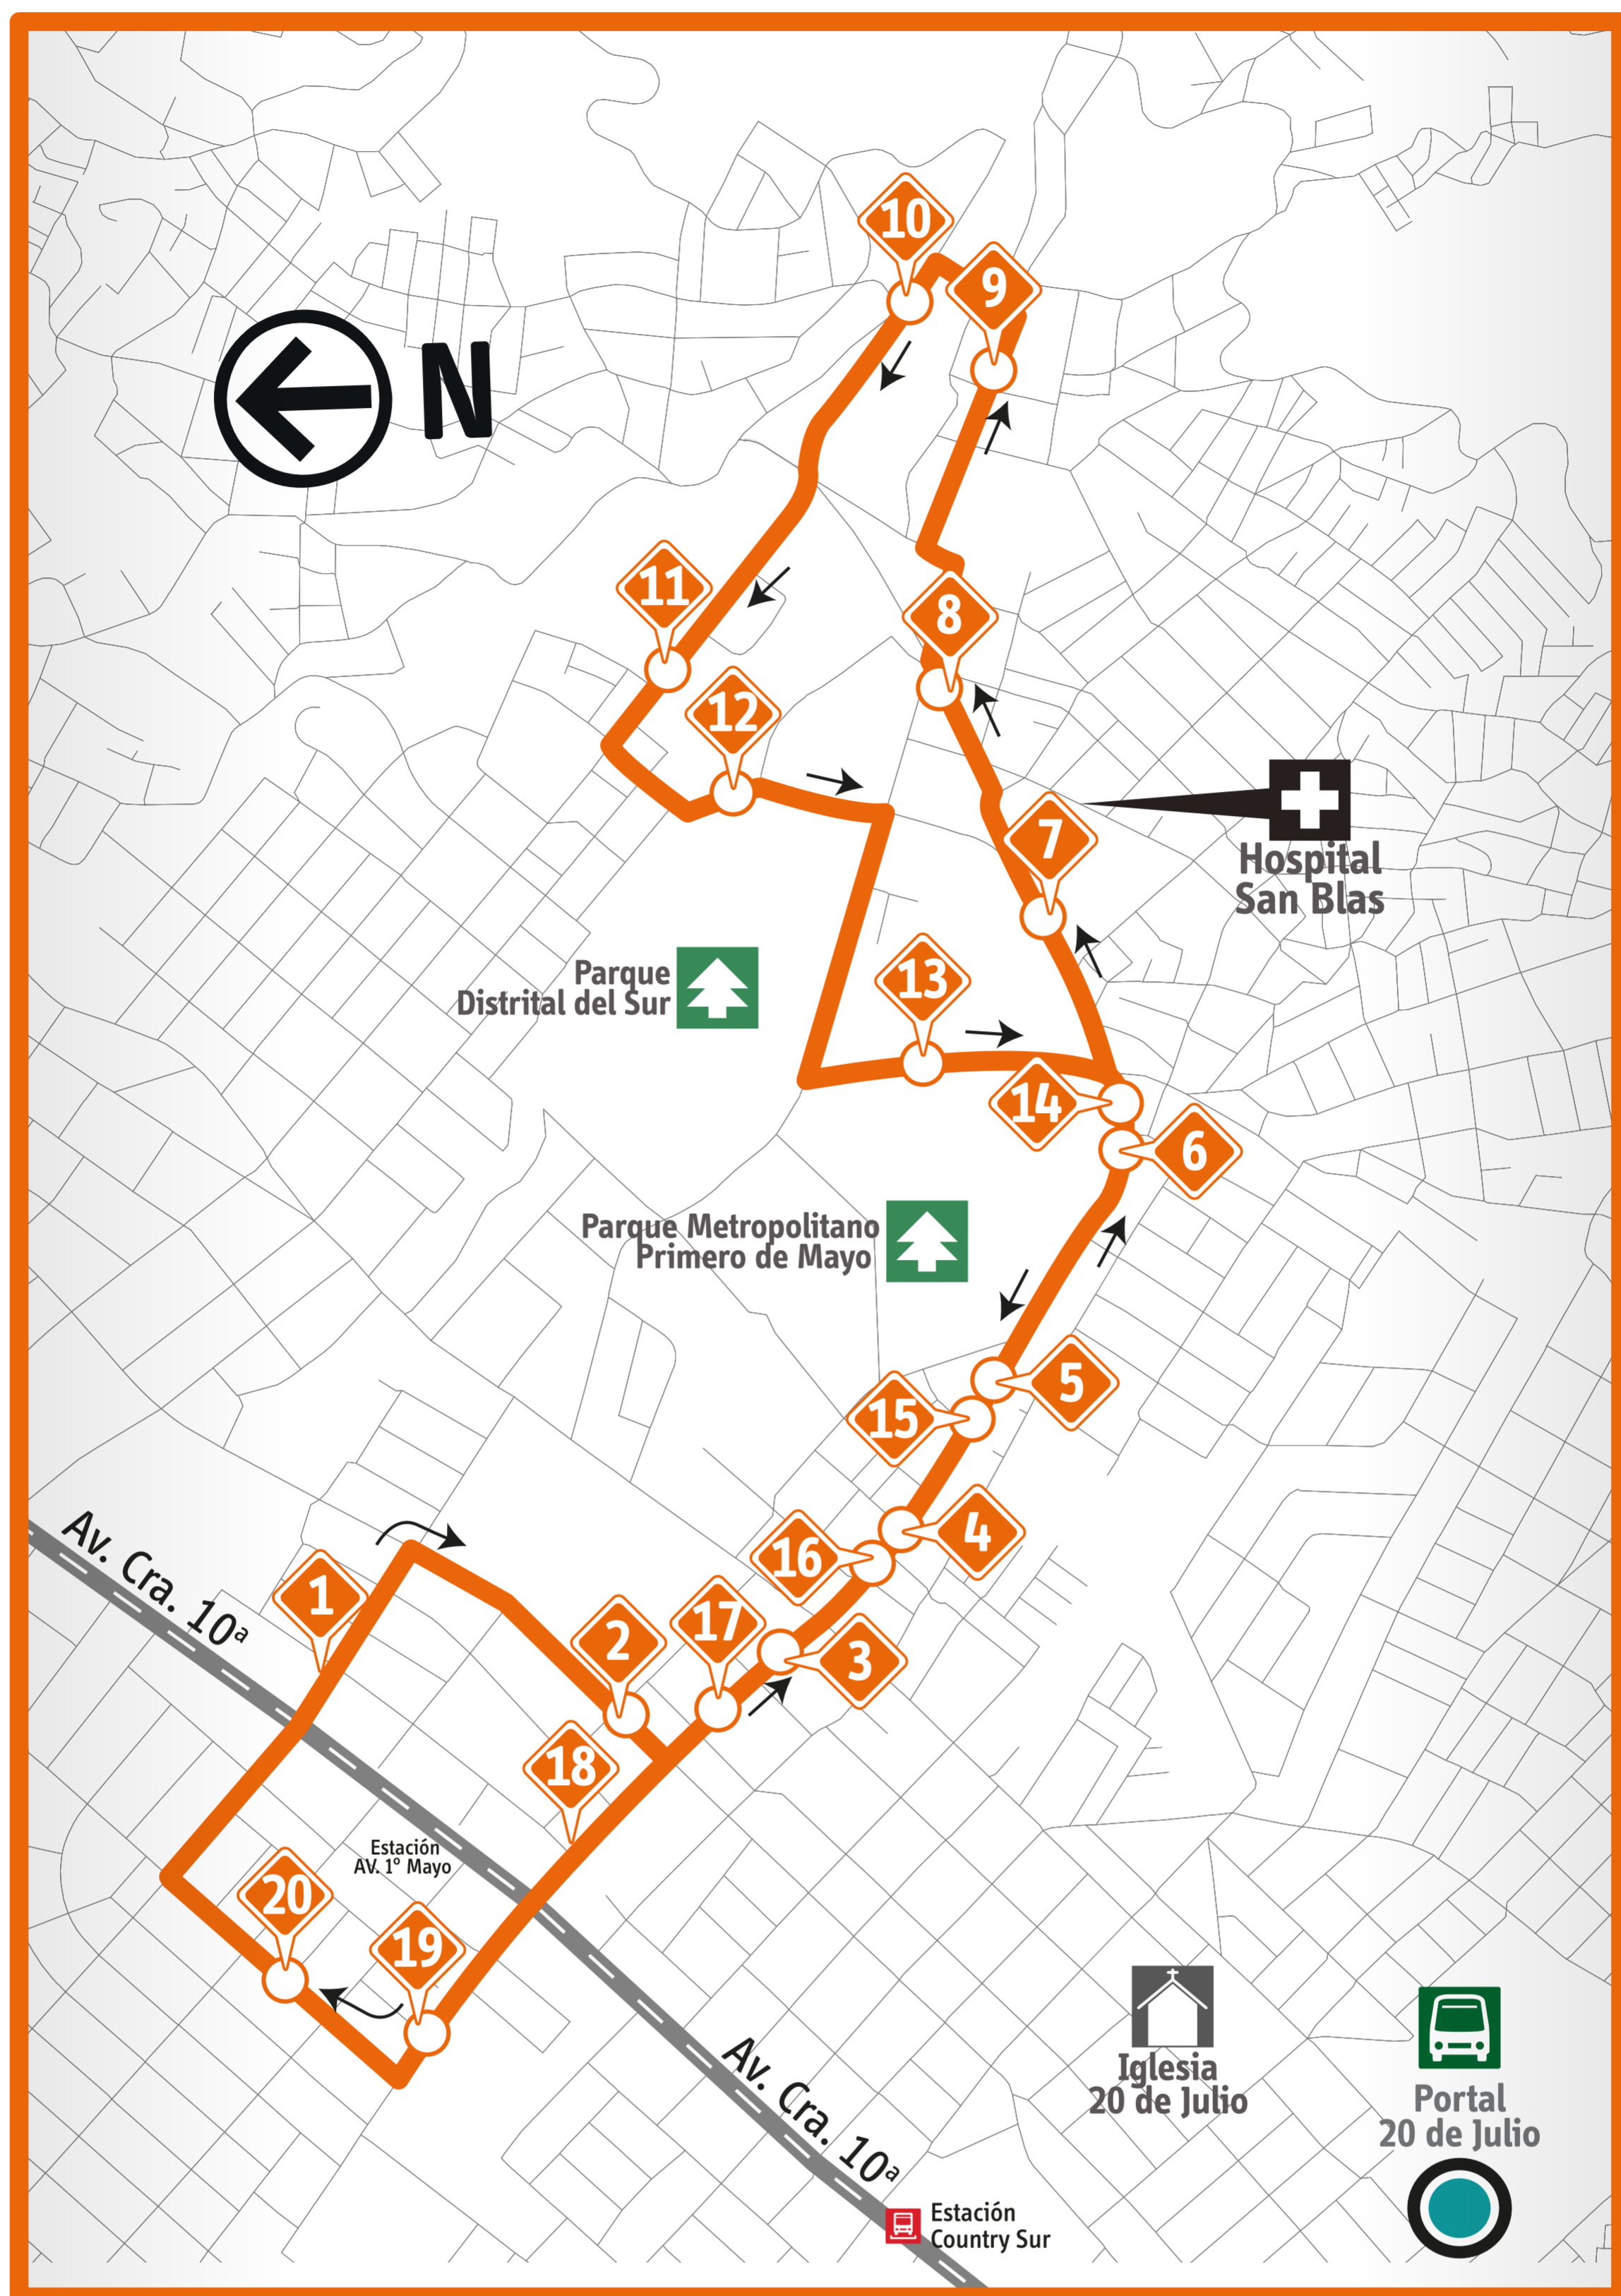

## Ruta 15-2 San Cristóbal

☀ Día - 🌙 Noche

L-S 4:00 AM - 11:00 PM D-F 5:00 AM - 10:00 PM

### DIRECCIONES DE PARADEROS

- |                                    |                                       |                                |
|------------------------------------|---------------------------------------|--------------------------------|
| 1 ♦ Cll. 17 sur - Cra. 9 A         | 8 ♦ Cll. 17 A - Cra. 10 A este        | 15 ♦ Av. 1 de Mayo - Cra. 3    |
| 2 ♦ Cra. 8 - Cll. 19 sur           | 9 ♦ Cll. 13 sur - Cra. 11 este        | 16 ♦ Av. 1 de Mayo - Cra. 5 A  |
| 3 ♦ Av. 1 de Mayo - Cra. 6         | 10 ♦ Cll. 11 sur - Cra. 8 este        | 17 ♦ Av. 1 de Mayo - Cra. 7 B  |
| 4 ♦ Av. 1 de Mayo - Cra. 5         | 11 ♦ Cll. 11 sur - Cra. 1 B este      | 18 ♦ Av. 1 de Mayo - Cra. 9    |
| 5 ♦ Av. 1 de Mayo - Cra. 2         | 12 ♦ Transv. 1 A este - Cll. 12 D sur | 19 ♦ Av. 1 de Mayo - Cra. 10 B |
| 6 ♦ Av. 1 de Mayo - Cra. 2 B este  | 13 ♦ Cra. 3 este - Cll. 18 A sur      | 20 ♦ Cra. 11 - Cll. 18 A sur   |
| 7 ♦ Transv. 2 B este - Cll. 17 sur | 14 ♦ Av. 1 de Mayo - Cra. 3 este      |                                |

#### Puntos de recarga de la tarjeta

- Café Internet Fercom Cra. 6E No. 13 sur - 08
- Miscelanea Ari y Leo Cl. 11 sur No. 1A - 61 este Local 1
- Papelería Compumedios Magda Cl. 20 sur No. 3B - 32 este
- Venta de Plásticos Marai Mayerly Cra.3 E por Cl. 20S
- Variedades Disfraces Embrujo del Sol Av. 1o de Mayo No. 2 - 52
- Café Internet Agromáquinas y Servicios MC Cra. 27 No. 10 - 37
- Papelería La Pequeña Lulú Cl. 20A sur por Cra. 5 sur
- Granero Y Distribuidora El Éxito Cl. 22A sur No. 6A - 21